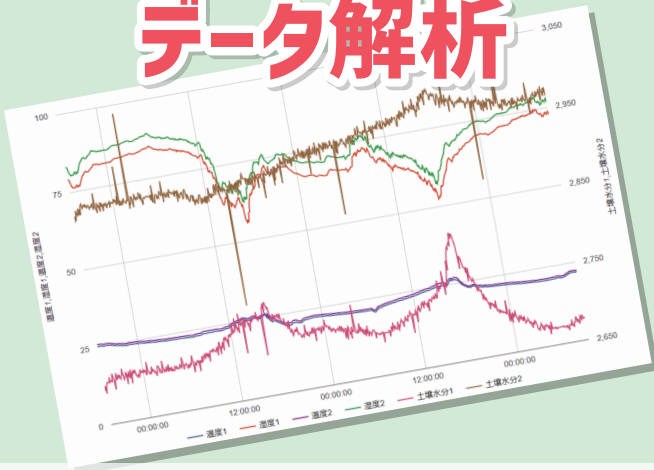

徹底 解説!

自動開閉器 KS-THP1-Mとは!?

自動開閉器KS-THP1-Mは、環境計測機能とハウス自動開閉機能を持ったハウス自動開閉システムです。インターネットに対応しているため、遠隔でハウス内の環境を確認したり、ハウスの開閉作業を行うことができます。別途ネットワーク環境が必要となります。

条件に合わせて! 自動でハウス開閉

開閉の条件となる温度を設定すると、温度センサーが設定温度を検知した時に自動でハウスを開閉します。雨・風センサー(オプション)を設置することで、突然の雨や強風の際も自動でハウスを閉められるようになります。

いつでもどこでも! スマホで遠隔管理

Androidスマートフォン専用アプリケーション「KSRoller」、「KSWatch」を使用して、遠隔でハウスの環境を確認したり、ハウスの開閉操作を行うことが可能です。(iPhoneは非対応となっております)

クラウドで簡単! データ解析

無料で利用できるクラウドチャートサービス「Ambient」を使用して、ハウス内の環境を様々な形式のグラフで確認できます。(最大8種まで)ダウンロードしたデータはExcelなどで分析が可能です。